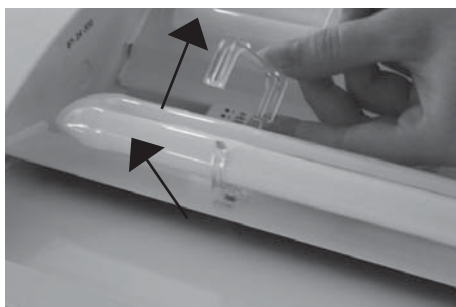

MESA

Kirkasvalolaite - Bright Light Therapy Lamp - Lampe de Luminothérapie
Lichtbak voor lichttherapie - Lichttherapielampe - Ljusterapiarmatur
Ereda Valgusteraapia Lamp - Лампа для терапии ярким светом

2x55W
84 cm
2G11

2x80W
105 cm
2G11

2x80W Megabright
115 cm
2G11

INNOSOL

Innojok Oy, Sirrikuja 3 L, 00940 Helsinki, Finland, p. +35820 7434 200, f. +35820 7434 201, www.innojok.fi