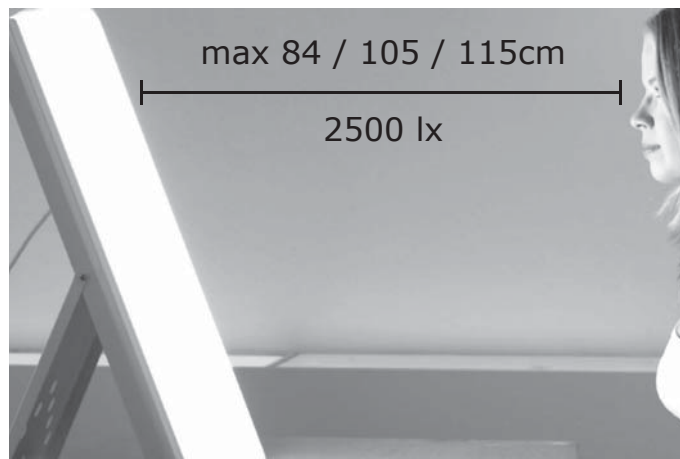

2x55W
84 cm
2G11

2x80W
105 cm
2G11

2x80W Megabright
115 cm
2G11

 **INNOSOL** 

Innojok Oy, Sirrikuja 3 L, 00940 Helsinki, Finland, p. +35820 7434 200, f. +35820 7434 201, www.innojok.fi