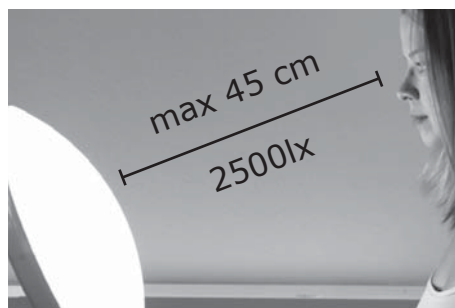

RONDO

Kirkasvalolaite - Bright Light Therapy Lamp - Lampe de Luminothérapie
Lichtbak voor lichttherapie - Lichttherapielampe - Ljusterapiarmatur
Ereda Valgusteraapia Lamp - Лампа для терапии ярким светом

55W

INNOSOL