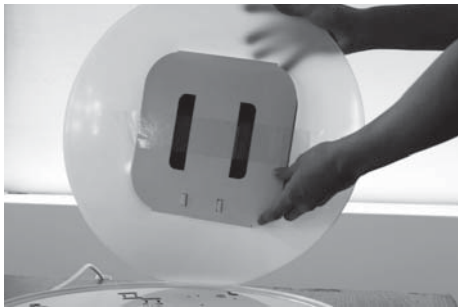

RONDO

Kirkasvalolaite - Bright Light Therapy Lamp - Lampe de Luminothérapie
Lichtbak voor lichttherapie - Lichttherapielampe - Ljusterapiarmatur
Ereda Valgusteraapia Lamp - Лампа для терапии ярким светом

55W

INNOSOL